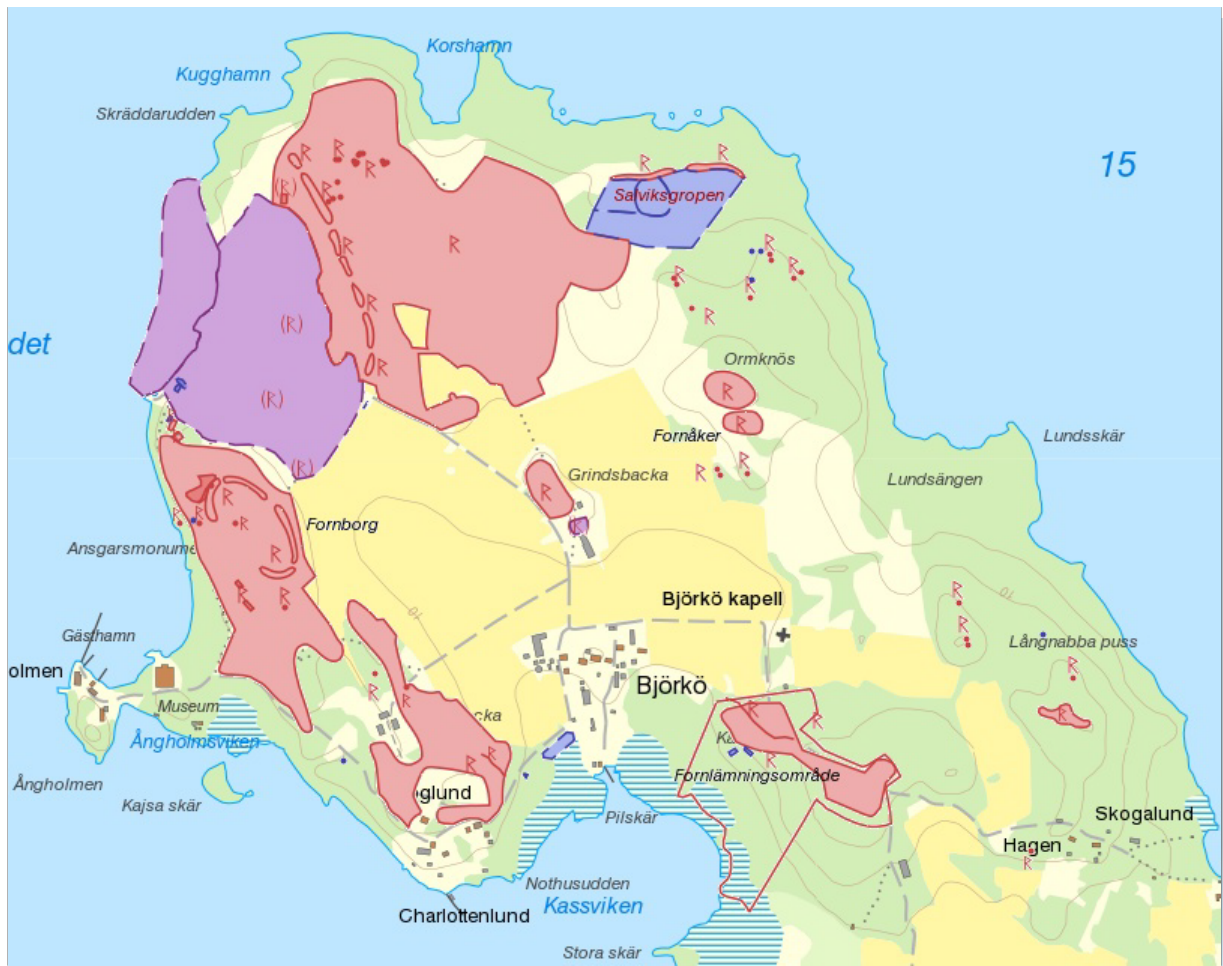

FORNLÄMNINGAR

Teckenförklaring

Innehållsförteckning

Inledning	2
Förändringsförteckning	2
Teckenförklaring	3

LANTMÄTERIET

Inledning

Informationen som visas i Fornminnen Visning hämtas från Lantmäteriets grunddata lager. Hur informationen presenteras varierar från skalområde till skalområde.

		• Fast fornlämning, redovisas som yta, linje eller punkt
		Ruin, redovisas som linje
		Milstolpe
		Upplysningssymbol stor/liten
		• Fast fornlämning utan synligt märke ovan mark, redovisas som yta, linje eller punkt (enbart upplysningssymbolen nedan redovisas på allmänna kartor)
		Upplysningssymbol

Övrig kulturhistorisk lämning, fornminne som inte klassats som fast fornlämning, skyddas med hänsynsregler enligt 30§ SVL (Skogsvårdslagen)

		• Övrig kulturhistorisk lämning, redovisas som yta, linje eller punkt
	Gruvområde	Gruvområde, redovisas med upplysningstext (som regel)
	 Gruvhål	Gruvhål, redovisas som linje samt med upplysningstext (som regel)
		Bebyggelselämning
		Minnessten, upplysningssymbol stor/liten
		• Övrig kulturhistorisk lämning [övriga], redovisas som yta, linje eller punkt (redovisas inte på allmänna kartor)
		Lösfynd, fyndplats, borttaget fornminne (redovisas inte på allmänna kartor)

Text kopplad till fornminnen

<i>Kungshögarna</i>	Namn på fornminne
<i>Fångstgrop</i>	Upplysningstext

Byggnadsminnen enligt 3 kap. KML (Kulturminneslagen)

Mb Mb	Byggnadsminne, upplysningssymbol stor/liten
-------	---